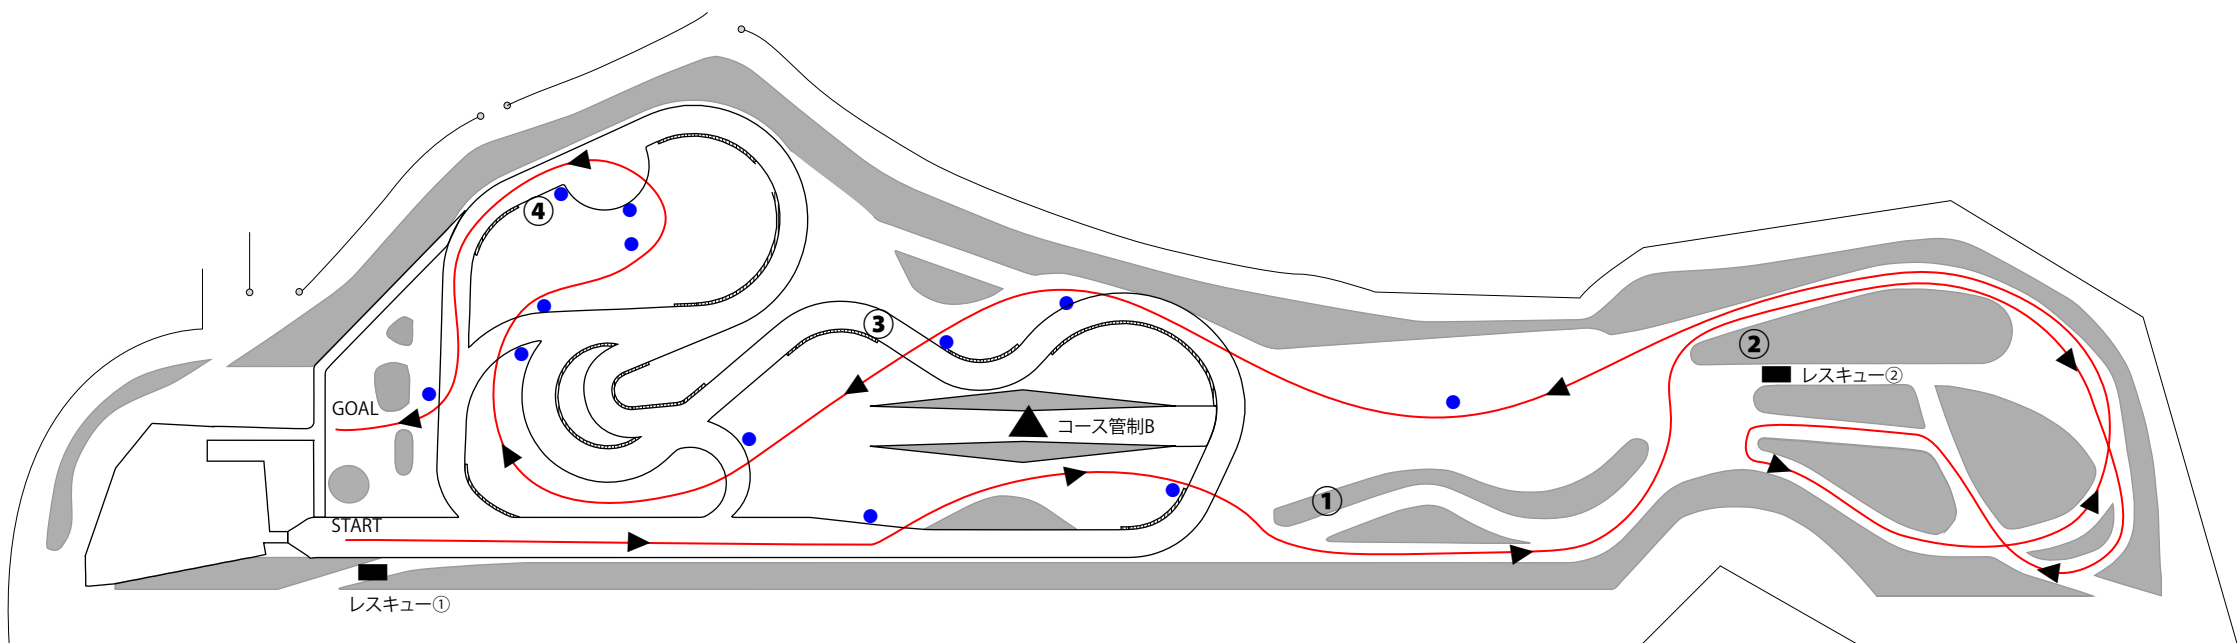

# 丸和オートランド那須

2021年 J A F 関東ダートトライアル選手権第5戦  
J M R C 関東ダートトライアルシリーズ  
《JMRC 全国オールスター選抜戦》  
プラムカップ in 丸和  
コース図

- ①……………コースポスト
- 青点……………タイヤバリア
- ……………レスキュー車
- ▲……………コース管制B

0 50m