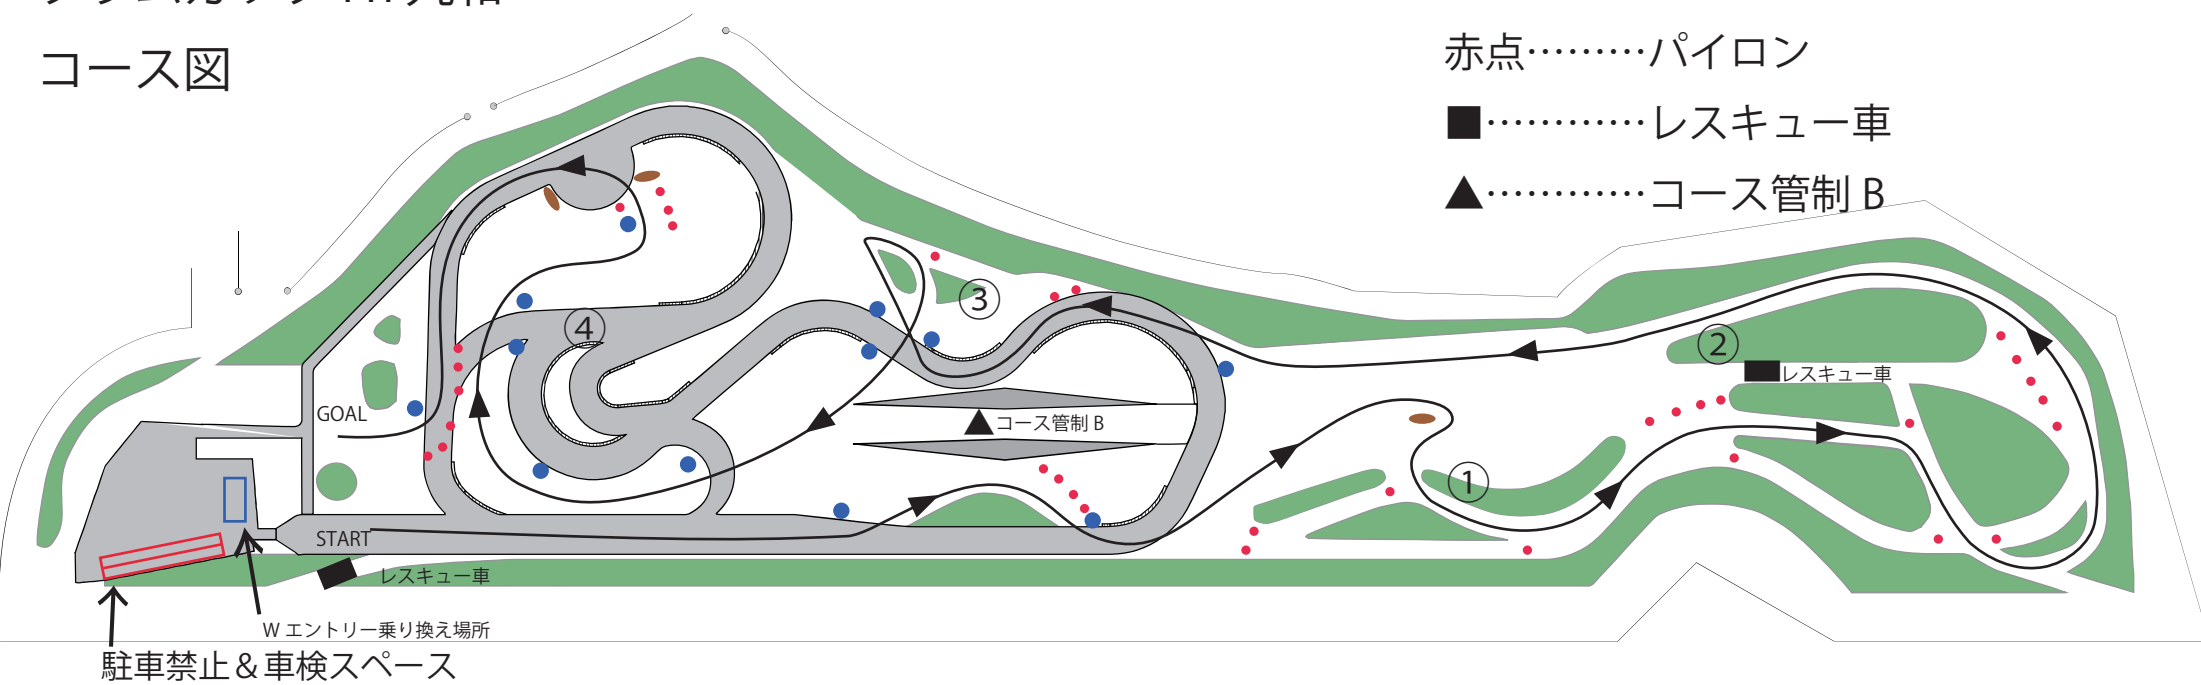

2024年 J A F 関東ダートトライアル選手権第5戦

J M R C 関東ダートトライアルシリーズ

プラムカップ in 丸和

コース図

- ①……………コースポスト
- 青点……………タイヤバリア
- 赤点……………パイロン
- ……………レスキュー車
- ▲……………コース管制 B

0 50m